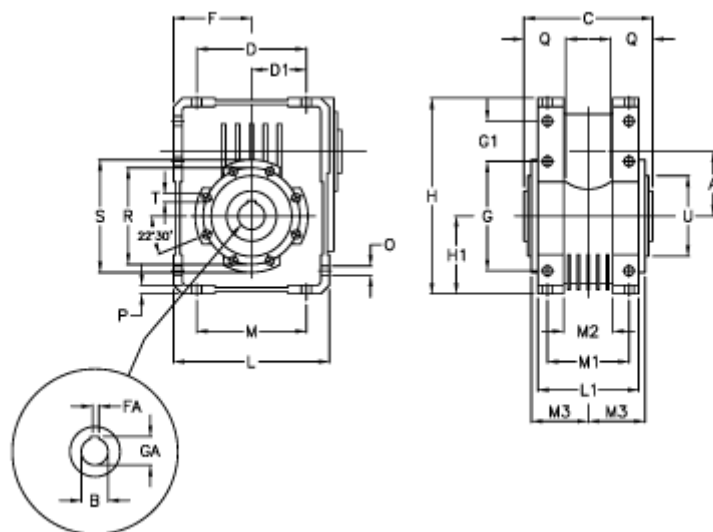

Varenummer: 39711100467
 Beskrivelse: Gearenhed W110U-46

Mål

A	= 110.10	G	= 184	M1	= 115	T	= M12x19
B	= 42	G1	= 58.0	M2	= 69	U	= 130
Betegnelse	= Gearenhed W110U	GA	= 45.3	M3	= 73.0		
C	= 155	H	= 308.0	O	= 14.0		
D	= 174.0	H1	= 125.0	P	= 14		
D1	= 82.0	L	= 250	Q	= 45		
F	= 125.0	L1	= 143	R	= 165		
FA	= 12	M	= 184	S	= 200		